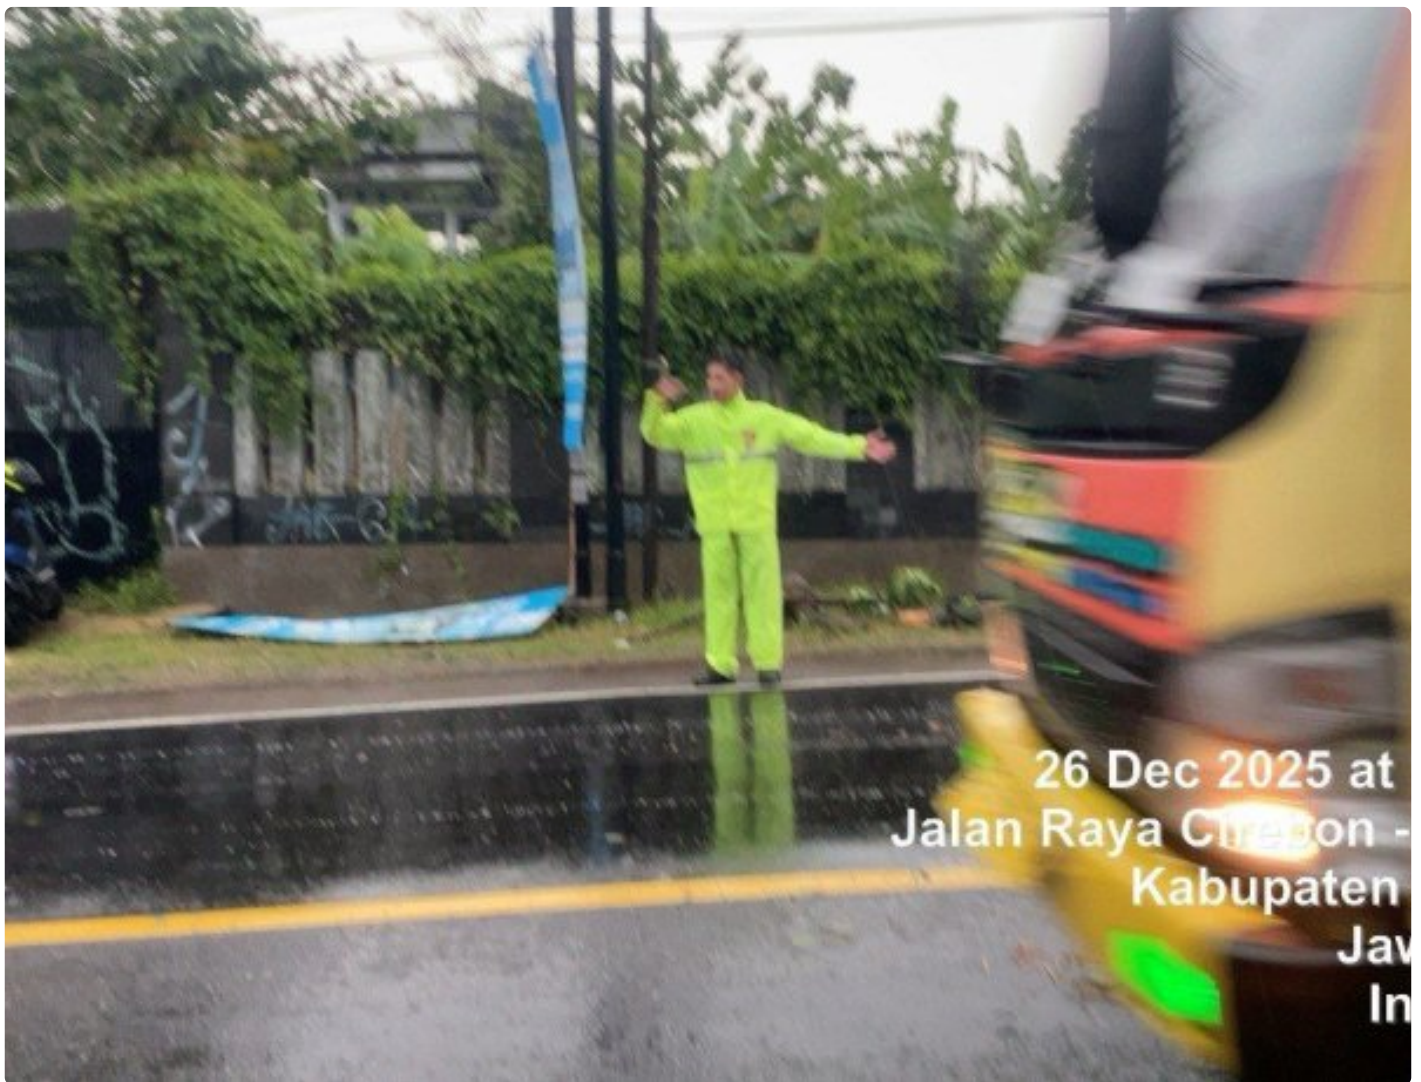

POLRI

Respon Cepat Anggota Polsek Beber dalam Ops Nataru 2025/2026, Evakuasi Pohon Tumbang di Jalan Gronggong

Panji Rahitno - CIREBON.POLRI.NET

Dec 27, 2025 - 11:12

CIREBON - Anggota Polsek Beber yang tergabung dalam Operasi Natal dan Tahun Baru (Ops Nataru) 2025/2026, menunjukkan respons cepat dengan melakukan evakuasi pohon tumbang yang menutupi Jalan Gronggong, kemarin

sore. Jalan Gronggong merupakan jalur utama penghubung antara Cirebon dan Kuningan yang sangat vital bagi kelancaran arus lalu lintas.

Kejadian pohon tumbang tersebut terjadi sekitar pukul [16.30 Wib] akibat intensitas hujan yang cukup tinggi disertai angin kencang. Pohon besar yang roboh menutupi sebagian badan jalan, menghambat kendaraan yang melintas dan berpotensi menimbulkan kecelakaan.

Menyikapi situasi tersebut, anggota Polsek Beber yang bertugas di Pos Pam Ciperna segera melakukan evakuasi dengan menyingkirkan pohon tumbang agar arus lalu lintas kembali lancar dan aman. Dalam waktu singkat, akses jalan berhasil dibuka sehingga tidak mengganggu pengguna jalan yang melintas.

Kapolresta Cirebon Kombes Pol. Sumarni SIK. SH. MH melalui Kapolsek Beber, Iptu M. Yusuf Ariandi SH, menyatakan bahwa kesiapsiagaan anggota dalam Ops Nataru sangat penting untuk menjaga keamanan dan kelancaran arus lalu lintas selama musim liburan. "Kami mengimbau masyarakat untuk selalu waspada terhadap potensi gangguan di jalan dan melaporkan segera apabila menemui kendala seperti ini," ujar Kapolresta Cirebon.