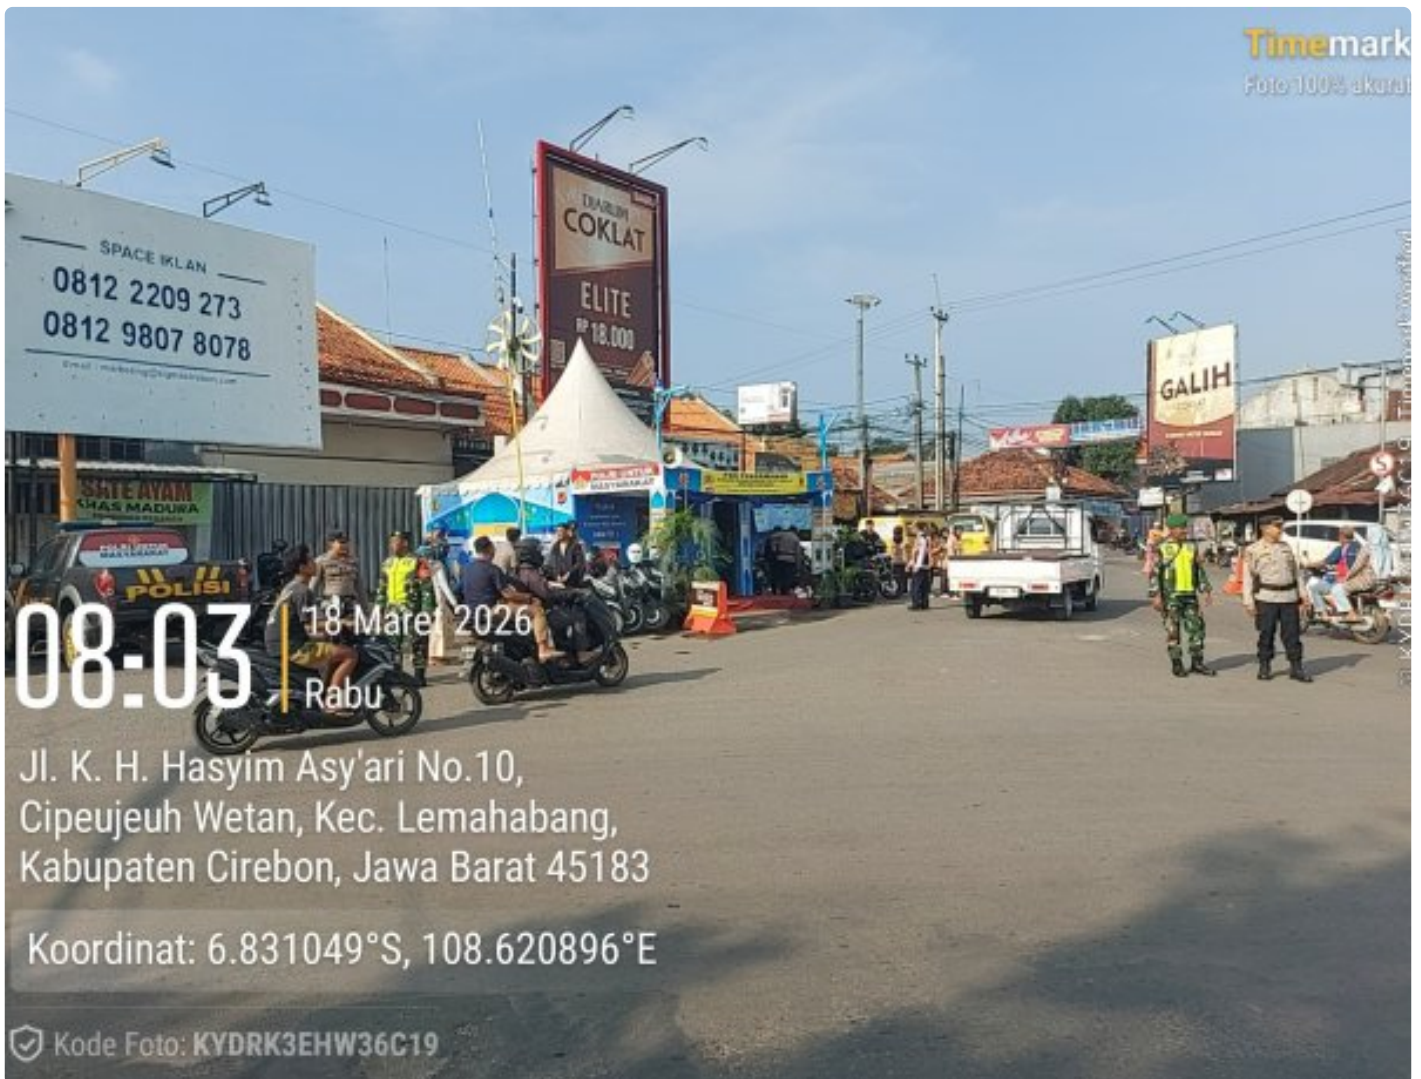

POLRI

Pos Pam Lemahabang Atur Lalu Lintas Pagi Hari, Antisipasi Kemacetan dan Laka Lantas Jelang Idul Fitri

Panji Rahitno - CIREBON.POLRI.NET

Mar 18, 2026 - 11:39

Lemahabang, Kabupaten Cirebon – Menjelang Hari Raya Idul Fitri 1447 H, aktivitas masyarakat mengalami peningkatan signifikan, terutama pada pagi hari. Untuk mengantisipasi kemacetan dan kecelakaan lalu lintas, personel Pos

Pengamanan (Pos Pam) Lemahabang Polresta Cirebon melaksanakan pengaturan lalu lintas di sejumlah titik rawan, Rabu pagi (18/03/2026).

Salah satu lokasi yang menjadi fokus pengaturan adalah pertigaan Desa Cipeujeuh Wetan, Kecamatan Lemahabang, yang kerap mengalami kepadatan arus kendaraan seiring meningkatnya aktivitas masyarakat dalam memenuhi kebutuhan menjelang Idul Fitri.

Dalam pelaksanaannya, petugas tidak hanya mengatur arus lalu lintas, tetapi juga memberikan imbauan kamtibmas kepada para pengguna jalan agar selalu mematuhi peraturan lalu lintas guna meminimalisir risiko kecelakaan.

Padal 1 Pos Pam Lemahabang AKP Usman menyampaikan apresiasi kepada masyarakat yang telah tertib berlalu lintas. Ia juga mengimbau agar pengguna jalan tetap berhati-hati saat berkendara.

“Kami mengucapkan terima kasih kepada masyarakat yang sudah patuh dan tertib berlalu lintas. Kami juga mengimbau agar selalu berhati-hati saat berkendara, baik menggunakan sepeda motor maupun mobil,” ujarnya.