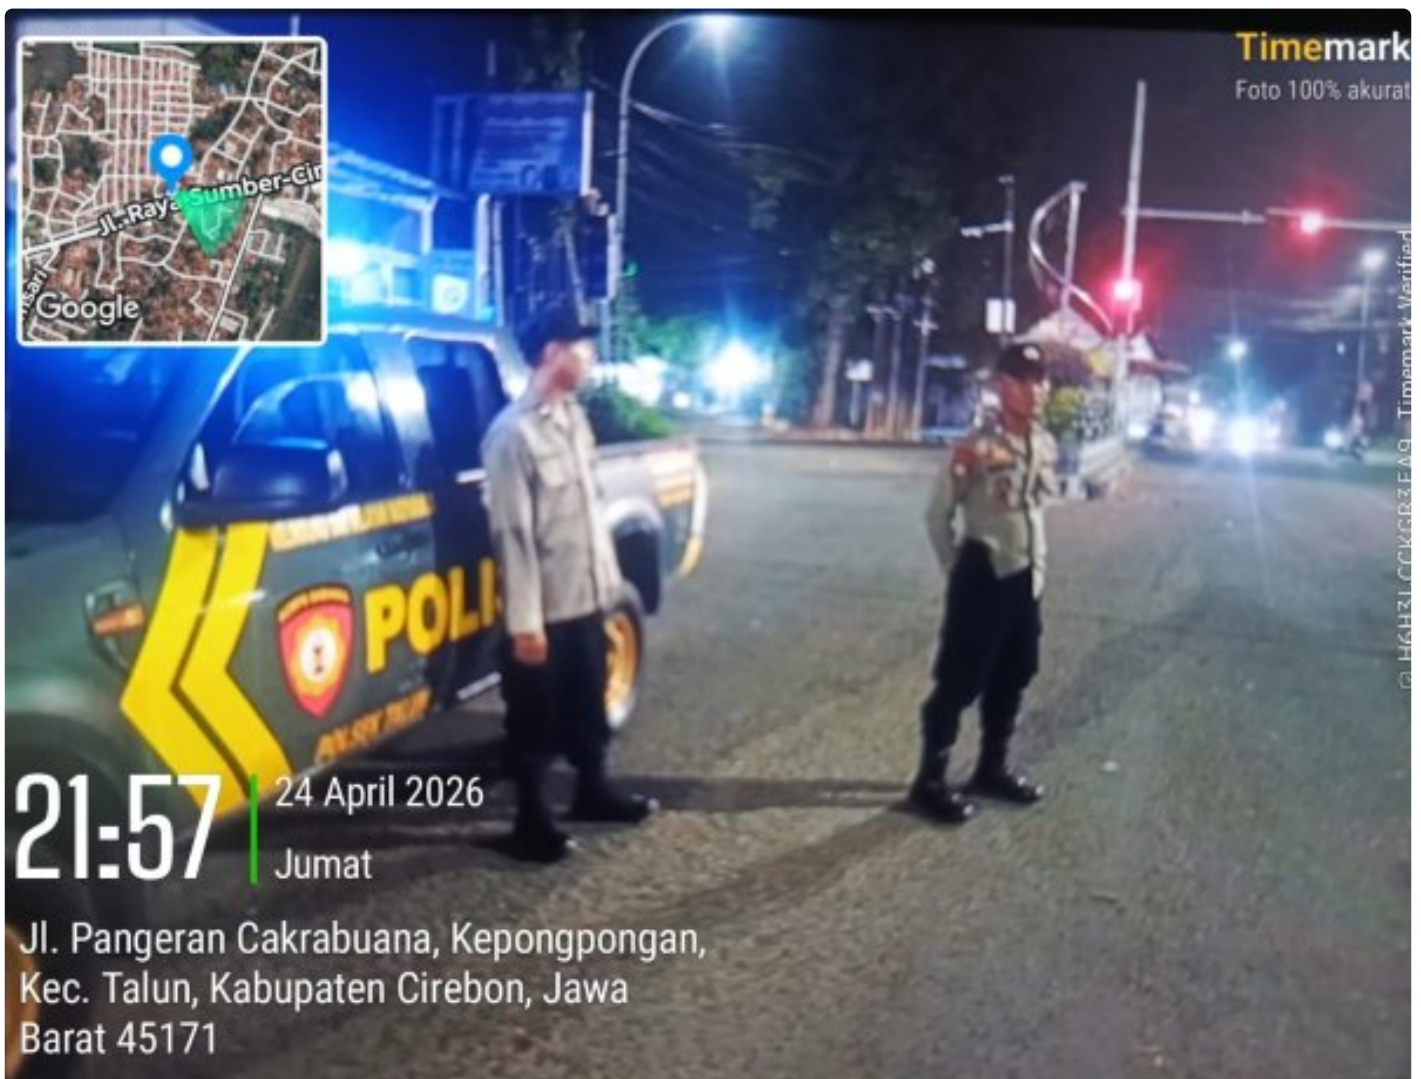

POLRI

Polsek Talun Tingkatkan Patroli Malam

Panji Rahitno - CIREBON.POLRI.NET

Apr 25, 2026 - 13:03

CIREBON - Demi menjamin kenyamanan dan keamanan warga di malam hari, Kepolisian Sektor (Polsek) Talun secara intensif menggelar patroli rutin. Langkah ini diambil guna menekan angka kejahatan jalanan (C3) serta mencegah potensi terjadinya aksi tawuran antarwarga di wilayah hukumnya. Kegiatan patroli yang dilakukan pada 25 April 2026 ini menyasar berbagai titik strategis.

Dalam pelaksanaannya, patroli malam Polsek Talun difokuskan pada sejumlah

lokasi yang dinilai krusial. Di antaranya adalah kawasan tempat ibadah, area pemukiman penduduk, objek vital perbankan, pusat perbelanjaan seperti pertokoan, serta tempat-tempat yang sering menjadi keramaian. Selain itu, patroli juga menyoroti lokasi-lokasi yang diidentifikasi rawan terhadap gangguan keamanan dan ketertiban masyarakat (kamtibmas) serta potensi tawuran.

Upaya preventif ini merupakan bentuk komitmen Polsek Talun dalam mencegah tindak pidana sebelum terjadi. Dengan kehadiran personel di lapangan, diharapkan dapat memberikan efek jera bagi para pelaku kejahatan dan memastikan situasi keamanan serta ketertiban masyarakat tetap terjaga kondusif.

Kapolresta Cirebon Kombes Pol Imara Utama, SH., S.I.K., MH., melalui Kapolsek Talun AKP Ngatidja, SH., MH., menyatakan harapannya agar pelaksanaan patroli malam ini mampu menciptakan suasana yang aman dan terkendali. "Kami ingin memastikan bahwa masyarakat Cirebon, khususnya di wilayah Talun, dapat beraktivitas sehari-hari tanpa rasa khawatir akan ancaman kejahatan maupun gangguan kamtibmas lainnya. Keamanan masyarakat adalah prioritas kami," ujar AKP Ngatidja.