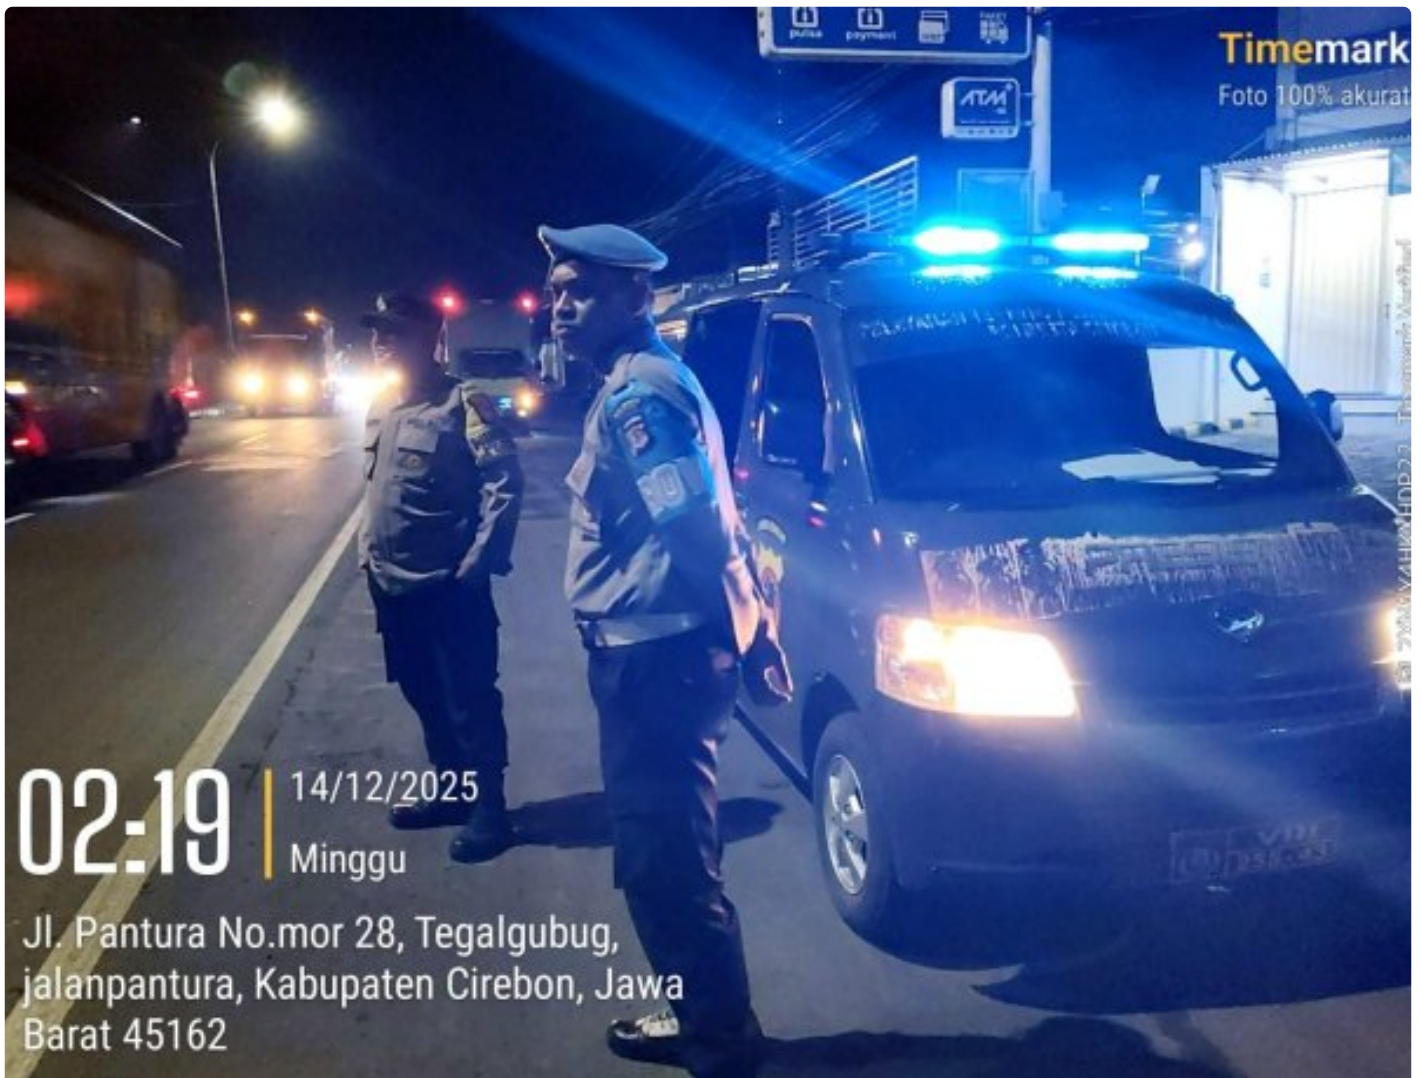

POLRI

Polsek Arjawinangun Tingkatkan Patroli Dini Hari

Panji Rahitno - CIREBON.POLRI.NET

Dec 15, 2025 - 14:57

CIREBON - Untuk memastikan rasa aman bagi seluruh pengguna jalan, jajaran Polsek Arjawinangun secara rutin menggelar patroli pada jam-jam dini hari. Kegiatan ini difokuskan pada area-area yang dianggap sepi dan berpotensi rawan tindak kriminalitas, salah satunya adalah di sepanjang Jalur *by.Pass* Tegalgubug.

Langkah proaktif ini merupakan wujud nyata peran Polsek Arjawinangun dalam memelihara keamanan dan ketertiban masyarakat (Kamtibmas) di wilayah hukumnya. Dengan menggiatkan patroli di jalur-jalur sepi, diharapkan tercipta situasi yang kondusif, terutama bagi para pengendara sepeda motor dan pengguna jalan lainnya yang melintas.

Kapolsek Arjawinangun Polresta Cirebon, Kompol Sumairi SH M.Si, pada Senin, 15 Desember 2025, menjelaskan bahwa personel Polsek Arjawinangun selalu hadir di lapangan, baik pada siang maupun malam hari. Tujuannya adalah untuk menekan angka kriminalitas serta mencegah niat para pelaku kejahatan, termasuk aksi geng motor jalanan.

“Oleh karena itu, Polsek Arjawinangun selalu hadir di tengah masyarakat untuk memberikan rasa aman dan mencegah segala bentuk kejahatan yang dapat mengganggu Kamtibmas,” tegas Kompol Sumairi.