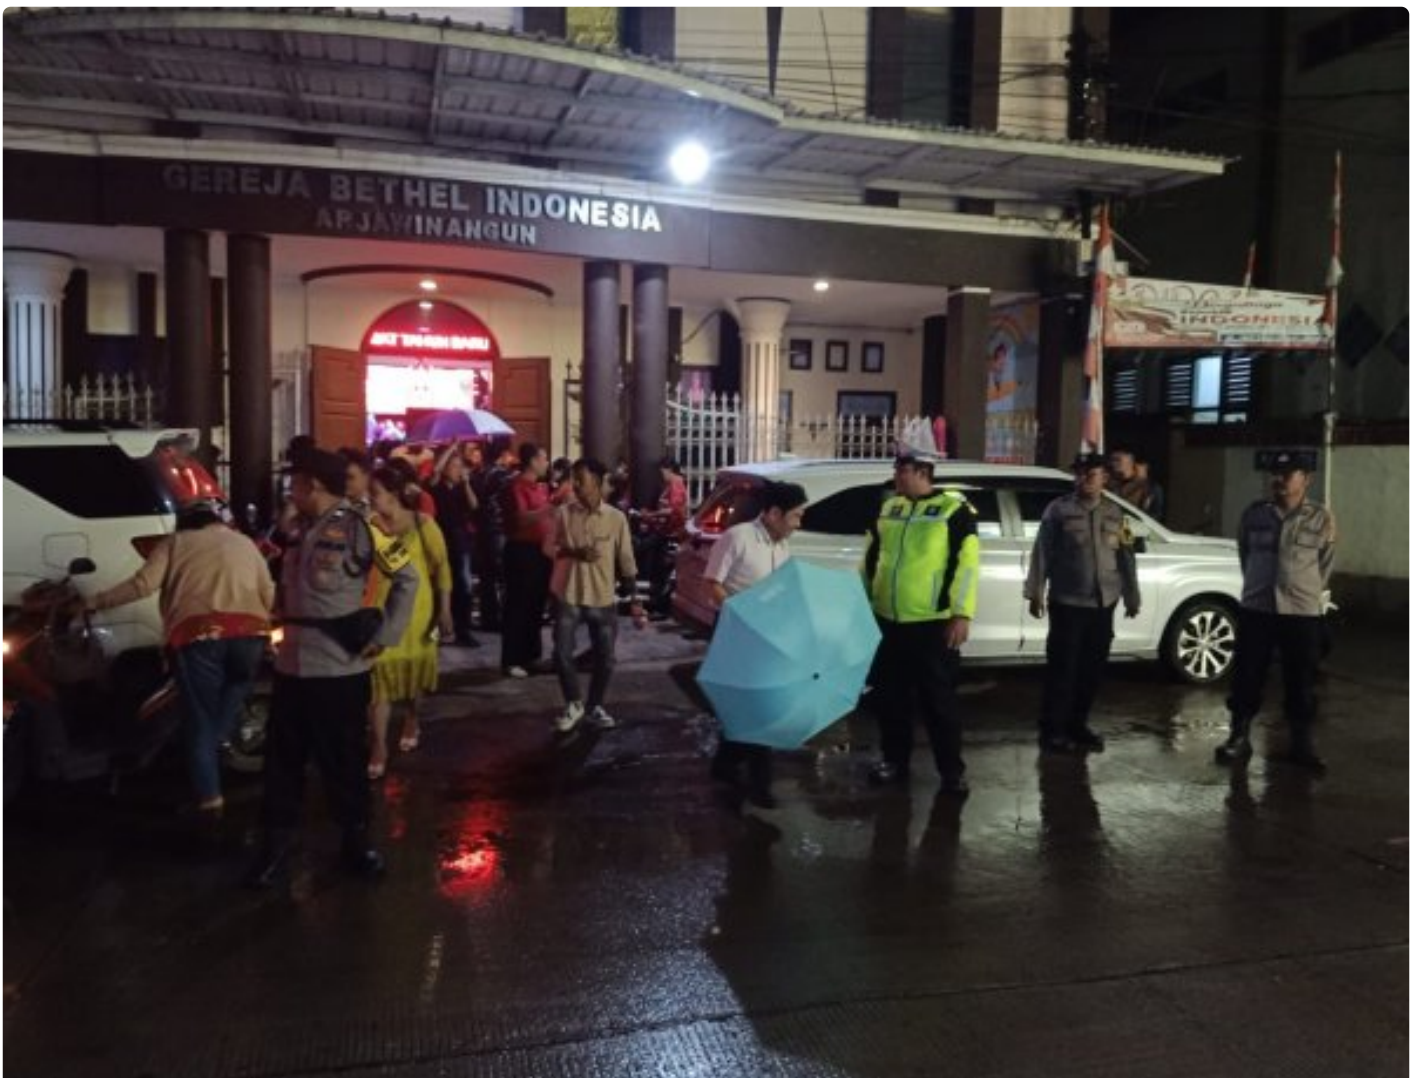

POLRI

Polsek Arjawinangun Amankan Ibadah Gereja GBI

Panji Rahitno - CIREBON.POLRI.NET

Feb 23, 2026 - 11:35

Arjawinangun - Demi menjaga ketertiban dan keamanan selama pelaksanaan ibadah, Kepolisian Sektor (Polsek) Arjawinangun menggelar pengamanan di Gereja Bethel Indonesia (GBI) Arjawinangun, yang berlokasi di Desa Jungjang, Kecamatan Arjawinangun, Kabupaten Cirebon. Kegiatan kebaktian yang dipimpin oleh Pdt. Steve Mardianto, M.Th., ini dihadiri oleh sekitar 50 jemaat.

Ibadah yang dilaksanakan oleh umat Kristiani di Gereja GBI Arjawinangun merupakan kegiatan rutin yang diadakan setiap hari Minggu, baik pagi maupun malam. Mengingat lokasi gereja yang berada di pinggir jalan raya umum, yang sering dilalui oleh pejalan kaki maupun kendaraan, pengamanan menjadi sangat penting. Hal ini dilakukan untuk mengantisipasi segala bentuk gangguan keamanan dan ketertiban masyarakat (Kamtibmas) yang berpotensi mengganggu kekhusyukan ibadah umat Nasrani.

Pengamanan dilakukan oleh anggota Polsek Arjawinangun baik secara terbuka maupun tertutup. Selain memastikan keamanan jemaat, setelah ibadah selesai, personel kepolisian juga aktif melaksanakan pengaturan arus lalu lintas di depan area gereja untuk kelancaran mobilitas masyarakat.