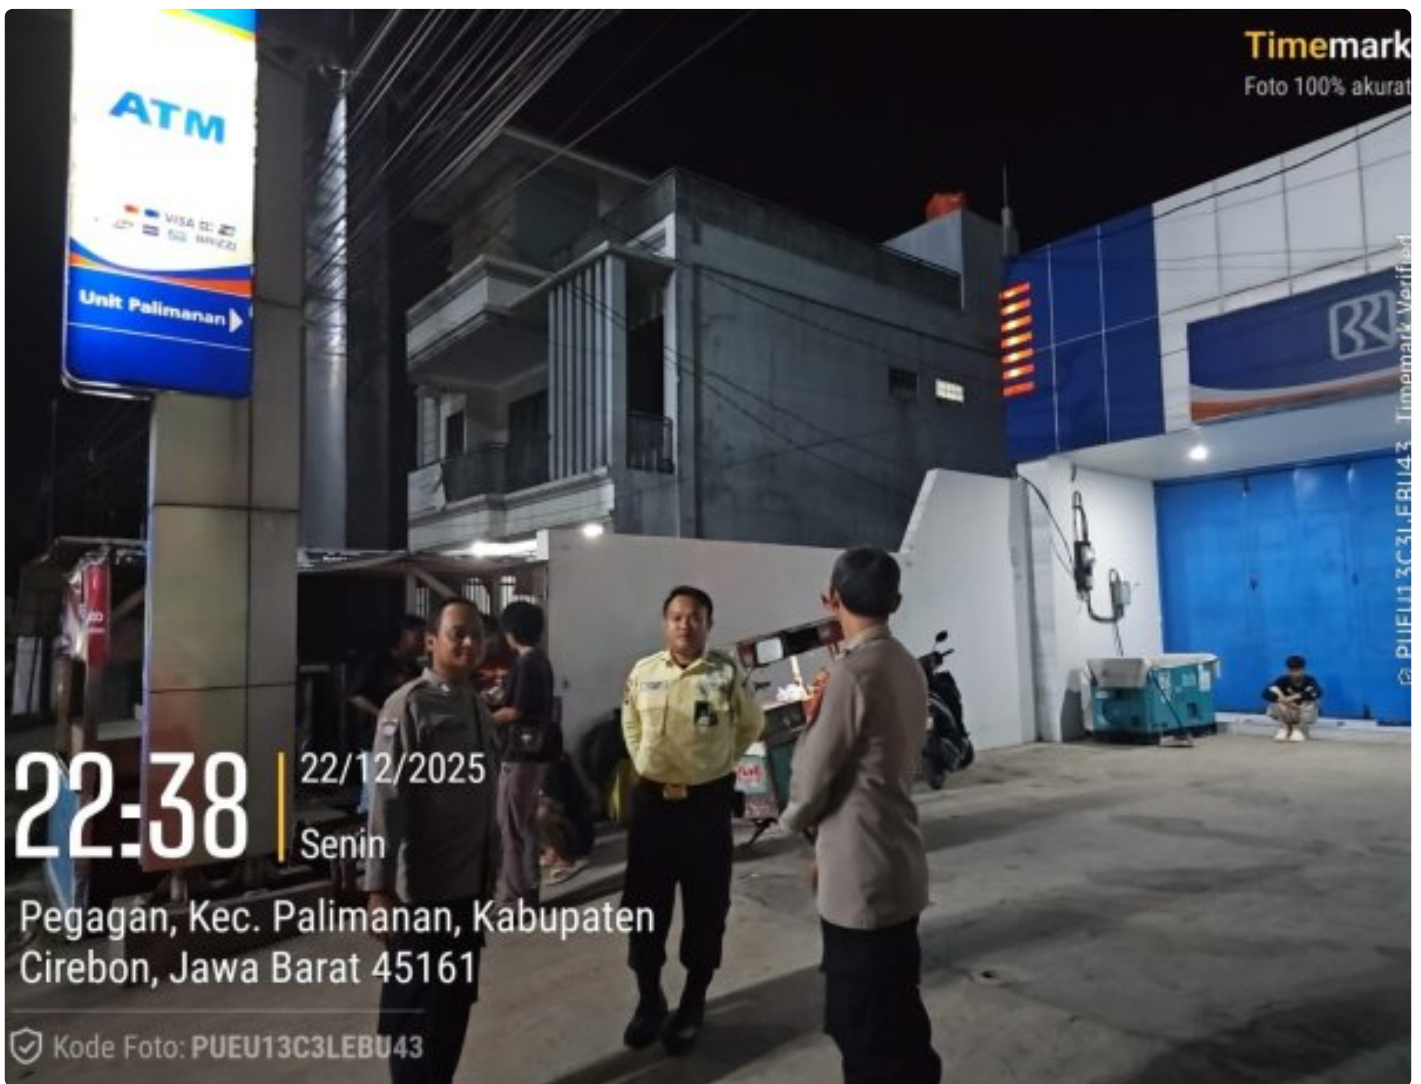

POLRI

Patroli Presisi Macan Kumbang Polsek Gempol Laksanakan Patroli Dialogis di ATM BRI Palimanan

Panji Rahitno - CIREBON.POLRI.NET

Dec 23, 2025 - 10:36

Dalam rangka menjaga keamanan dan ketertiban masyarakat (kamtibmas), personel Polsek Gempol Polresta Cirebon melaksanakan Patroli Presisi Macan Kumbang dengan menyasar sejumlah titik rawan, salah satunya anjungan tunai mandiri (ATM) Bank BRI Unit Palimanan, Senin (22/12/2025) malam.

Kegiatan patroli dialogis tersebut dilaksanakan oleh Aipda Sudirjo, S.E. bersama Bripka Hasanudin dan Bripka Agus Fahmi sekitar pukul 23.08 WIB. Selain melakukan pemantauan situasi, petugas juga berdialog dengan masyarakat di sekitar lokasi guna menyampaikan pesan-pesan kamtibmas serta menyerap informasi terkait situasi keamanan di lingkungan setempat.

Kapolresta Cirebon Kombes Pol Sumarni, S.I.K., S.H., M.H. melalui Kapolsek Gempol Kompol Rynaldi Nurwan, S.H., M.H. menyampaikan bahwa patroli dialogis merupakan salah satu upaya kepolisian untuk membangun komunikasi yang baik dengan masyarakat sekaligus mencegah terjadinya tindak kriminal di wilayah hukum Polsek Gempol.

“Melalui patroli dialogis, personel dapat mengetahui secara langsung kondisi kamtibmas di lapangan serta memberikan imbauan kepada masyarakat agar tetap waspada dan segera melaporkan apabila menemukan hal-hal yang mencurigakan,” ujar Kompol Rynaldi.