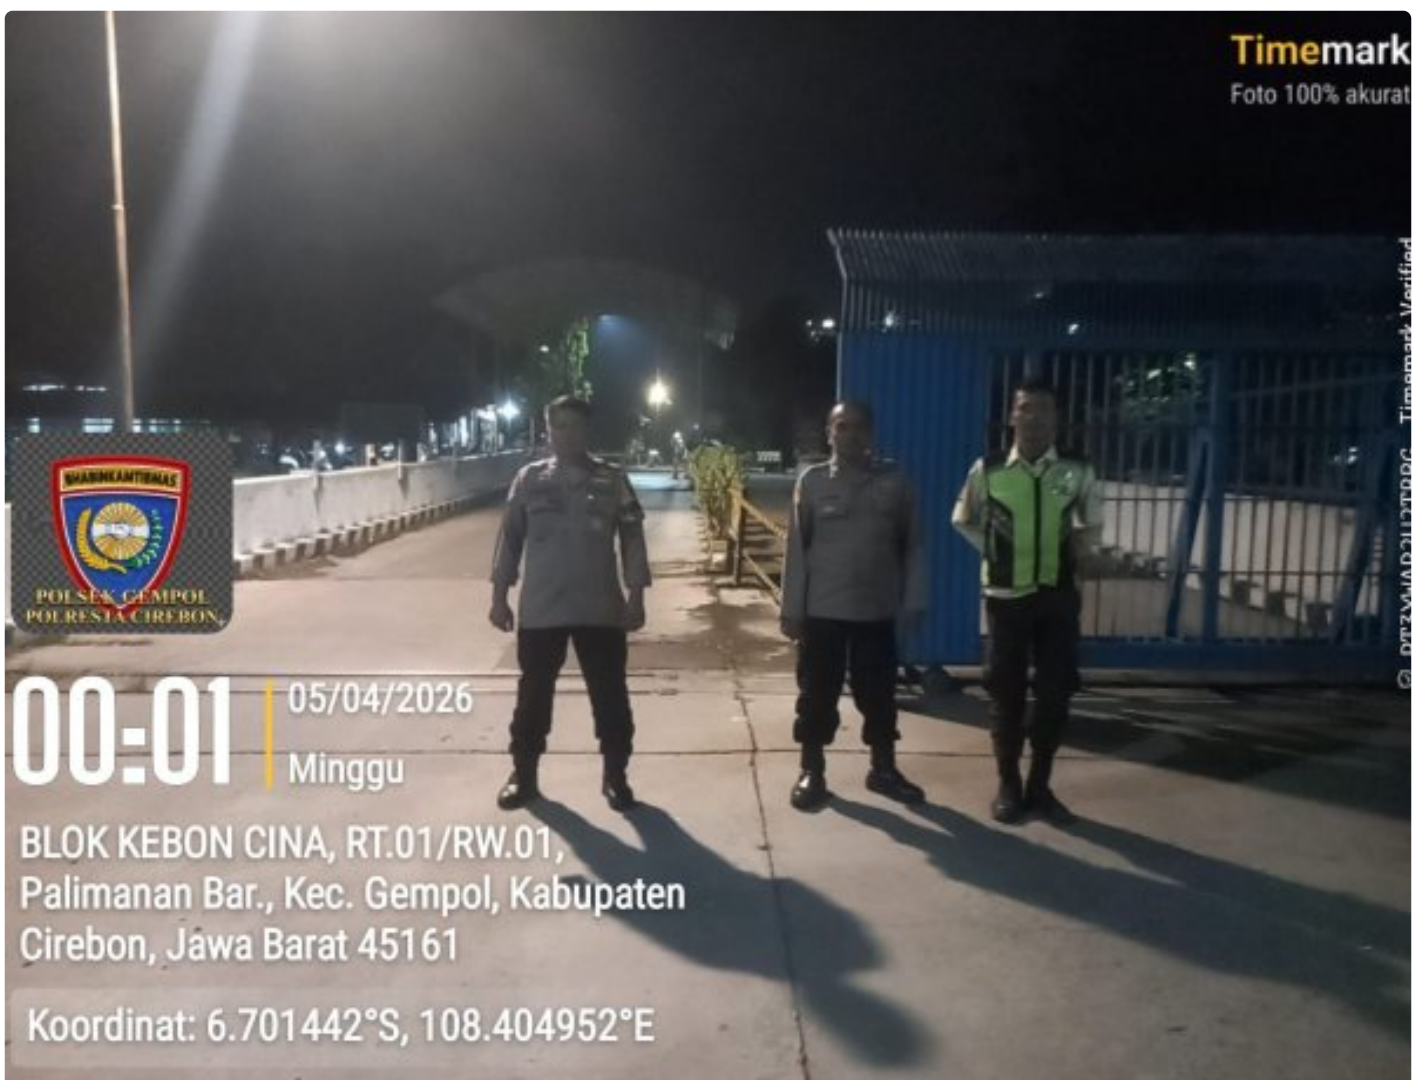

POLRI

Patroli Malam Polsek Gempol Antisipasi C3 dan Gangguan Kamtibmas

Panji Rahitno - CIREBON.POLRI.NET

Apr 5, 2026 - 12:17

Polsek Gempol Polresta Cirebon mengambil langkah proaktif dengan melaksanakan patroli malam guna mengantisipasi tindak kriminalitas di wilayah hukumnya.

Patroli tersebut difokuskan pada pencegahan kejahatan C3, yakni curas (pencurian dengan kekerasan), curat (pencurian dengan pemberatan), serta

curanmor (pencurian kendaraan bermotor). Selain itu, petugas juga mengantisipasi keberadaan gerombolan bermotor yang kerap meresahkan masyarakat.

Kegiatan Patroli Presisi Macan Kumbang dilaksanakan pada Minggu (5/4/2026) pukul 00.15 WIB. Dalam pelaksanaannya, personel patroli menasar sejumlah titik strategis dan area publik guna memastikan situasi keamanan dan ketertiban tetap kondusif.

Patroli juga difokuskan untuk mengantisipasi potensi tawuran yang melibatkan remaja serta berbagai bentuk kejahatan jalanan lainnya. Salah satu lokasi yang menjadi perhatian adalah jalur Bypass di wilayah Desa Palimanan Timur, Kecamatan Palimanan, Kabupaten Cirebon.