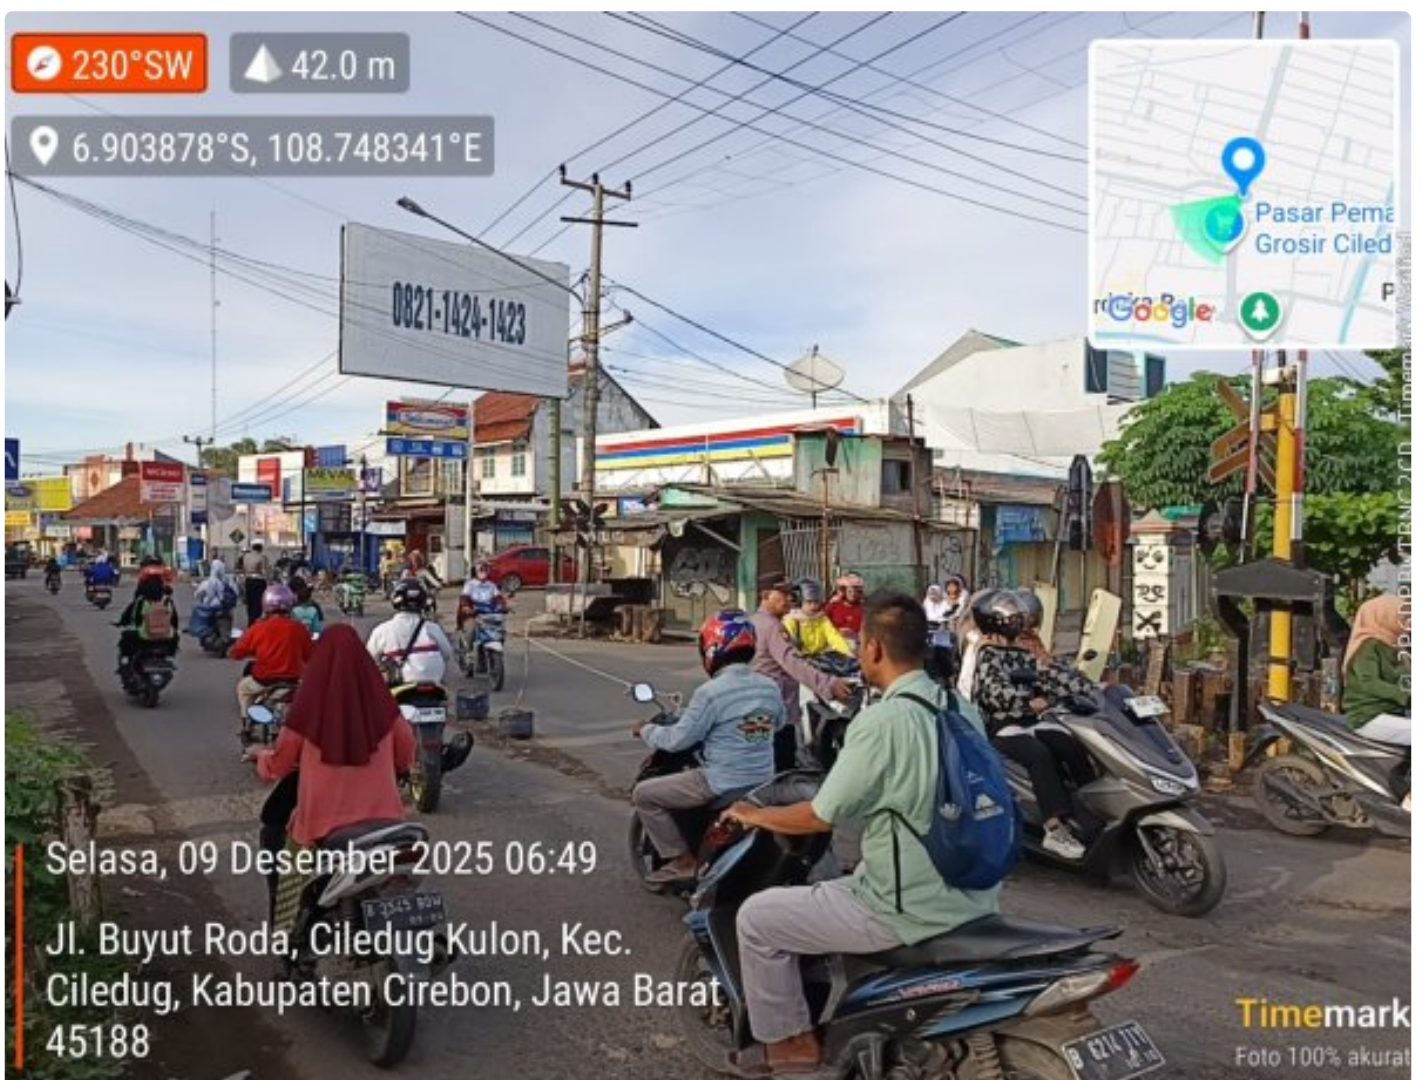

POLRI

Melaksanakan Pengaturan Lalu Lintas Pagi dalam rangka meminimalisir Kemacetan, Lakalantas dan ciptakan rasa aman serta memberikan kelancaran kepada pengguna jalan raya.

Panji Rahitno - CIREBON.POLRI.NET

Dec 9, 2025 - 14:23

KAB. CIREBON - Sebagai bentuk pelayanan kepada masyarakat Kapolsek Pabuaran Polresta Cirebon AKP Much. Soleh, SH. Pimpin pelaksanaan kegiatan rutin anggotanya diantaranya ialah melakukan pengaturan lalu lintas guna memberikan pelayanan kepada anak sekolah dan masyarakat agar merasa aman dan nyaman baik dalam berkendara maupun pada saat menyebrang jalan, selain itu juga untuk meminimalisir terjadinya kemacetan dan kecelakaan lalu-lintas khususnya di Lintasan Rel Ka Ciledug, Perempatan Lamer Jatiseeng, Pertigaan Terminal Ciledug dan Perempatan Gili panggung, depan Sekolah dan titik-titik yang dianggap rawan baik Kamtibmas maupun Kamseltibcar Lantas yang berada di wilayah kecamatan Ciledug dan Kecamatan Pabuaran kabupaten Cirebon. Pada Selasa pagi 09/12/2025.

Lebih lanjut Kapolsek Pabuaran AKP Much. Soleh, SH. menuturkan bahwa "Melalui kegiatan pengaturan lalu-lintas baik pagi dan sore hari dan mapping/penempatan personil di jalan terutama di jalur-jalur rawan macet dan rawan laka lantas dan depan Sekolah-sekolahan diharapkan dapat menciptakan rasa aman dan nyaman kepada para pejalan kaki, anak sekolah yang akan menyebrang jalan serta pengendara kendaraan bermotor yang melintas. "Tutupnya".